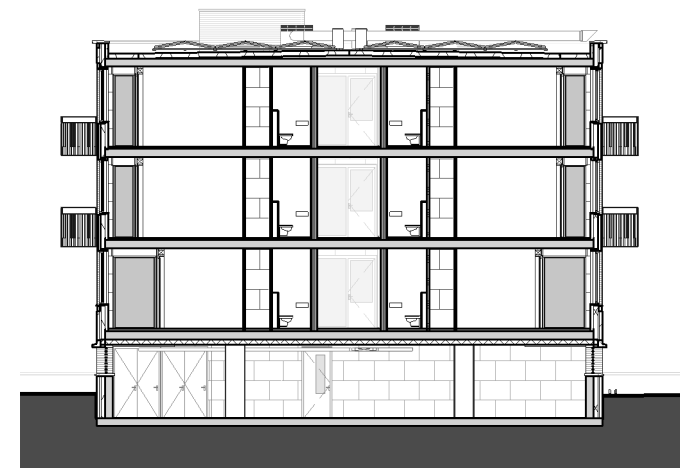

| Langsdoorsnede

| Dwarsdoorsnede

| Dwarsdoorsnede

PROJECT:
Winkel Centrum Gageldonk
Piusplein, Bergen op Zoom

ONDERDEEL:
Doorsneden

SCHAAL: 1:250
GET: IIV
GECONTR: _____
DATUM: 21.6.2022

TEK. STATUS: DEFINITIEF
FORMAAT HxB: A3 297x420

TEK. NR:
C_VK_300