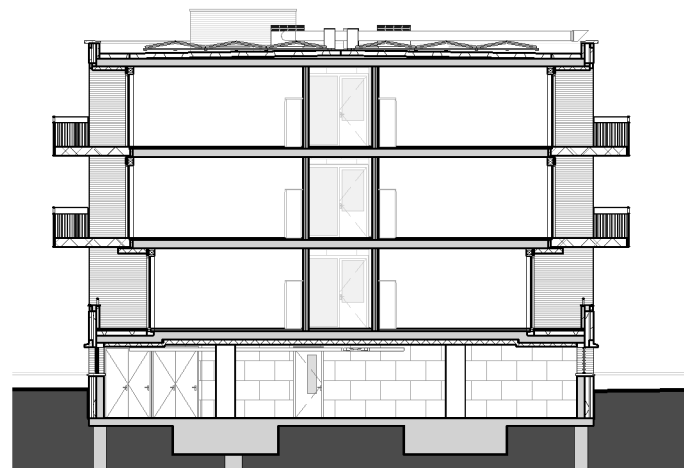

| Langsdoorsnede

| Dwarsdoorsnede

| Dwarsdoorsnede

PROJECT:
Winkel Centrum Gageldonk
Piusplein, Bergen op Zoom

ONDERDEEL:
Doorsneden

SCHAAL: 1:250
GET: IIV
GECONTR: _____
DATUM: 21.6.2022

TEK. STATUS: DEFINITIEF
FORMAAT HxB: A3 297x420

TEK. NR:
C_VK_300