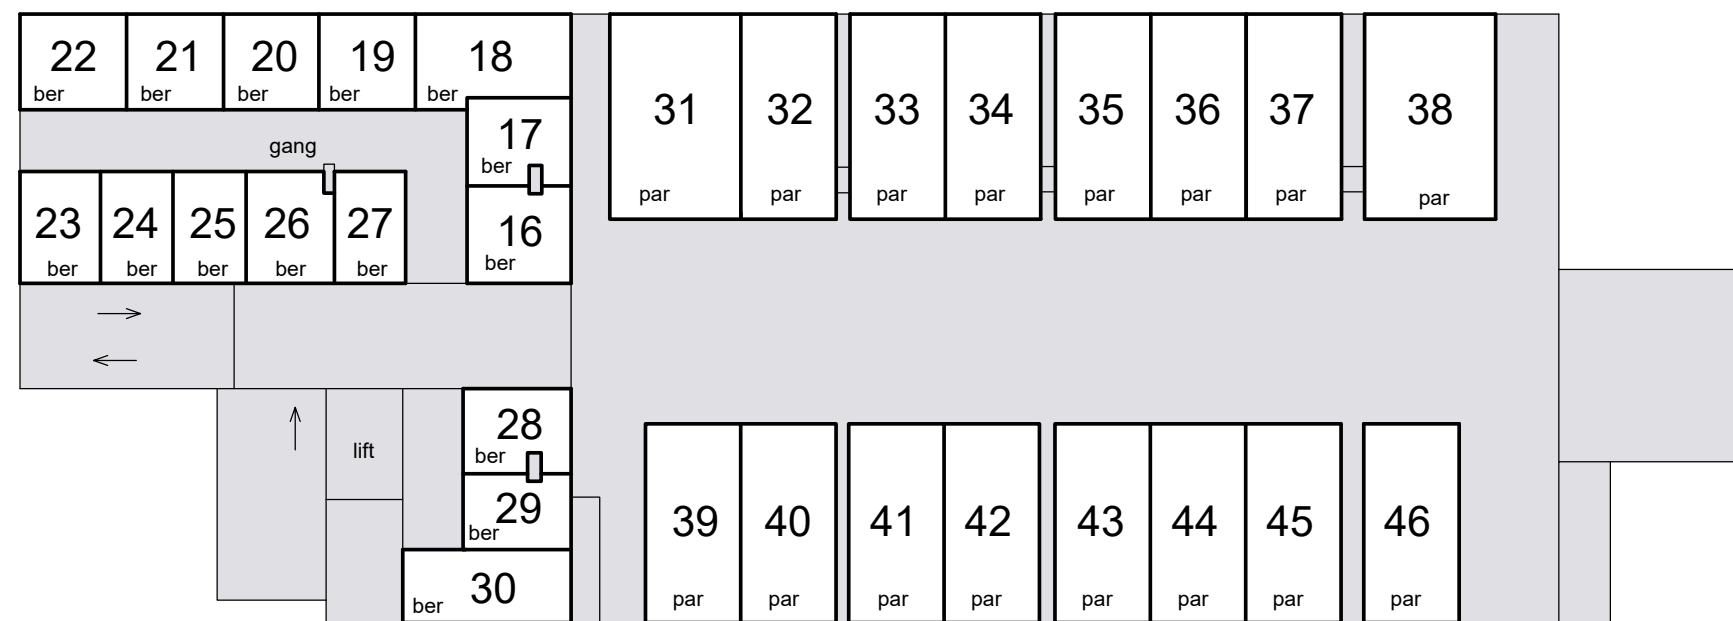

Schaal 1 : 200
 = Gemeenschappelijk

1e verdieping

Situatie 1 : 1000 Bergen op Zoom D

begane grond

dak

kelder

2e verdieping