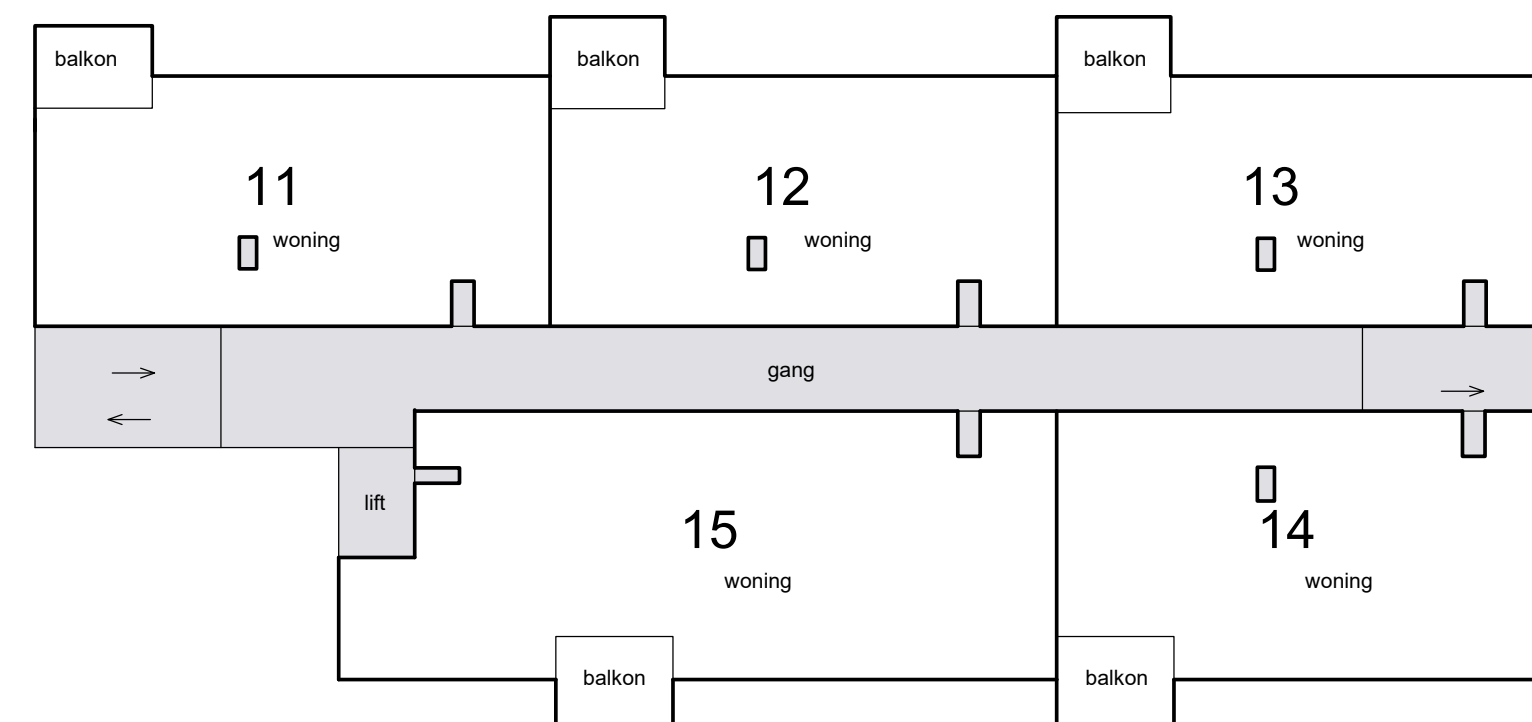

Schaal 1 : 200
 = Gemeenschappelijk

1e verdieping

Situatie 1 : 1000 Bergen op Zoom D

begane grond

dak

kelder

2e verdieping