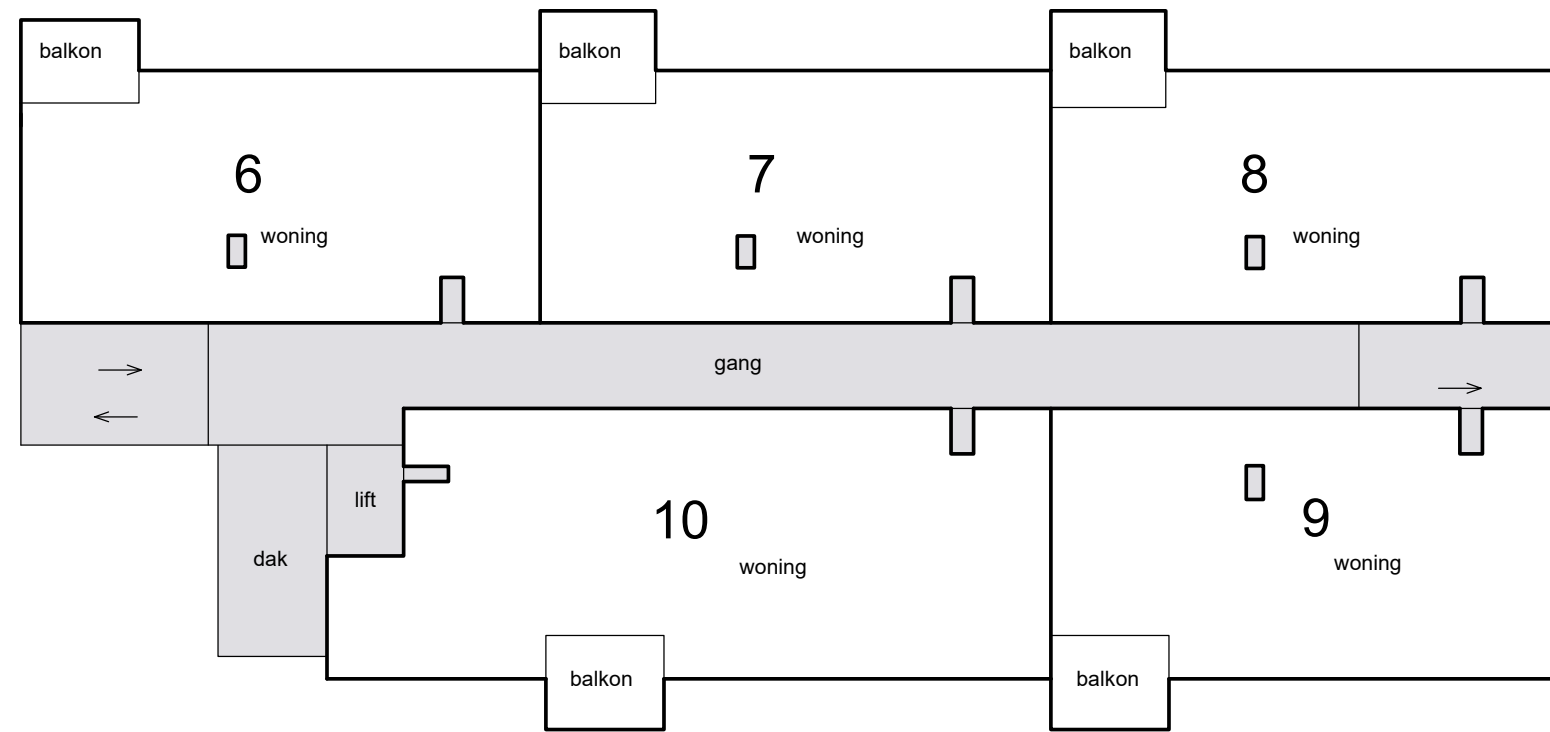

Schaal 1 : 200
 = Gemeenschappelijk

1e verdieping

Situatie 1 : 1000 Bergen op Zoom D

begane grond

dak

kelder

2e verdieping